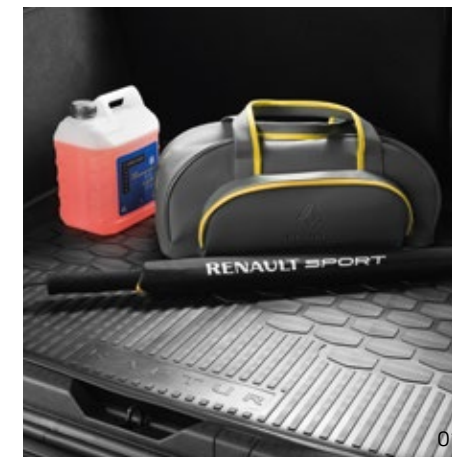

09 Очиститель колесных дисков

Очищает колесные диски: неокрашенные, окрашенные, покрытые лаком, а также может использоваться для очистки пластиковых декоративных колпаков. Удаляется водой. Аэрозоль, 250 мл

77 11 420 184