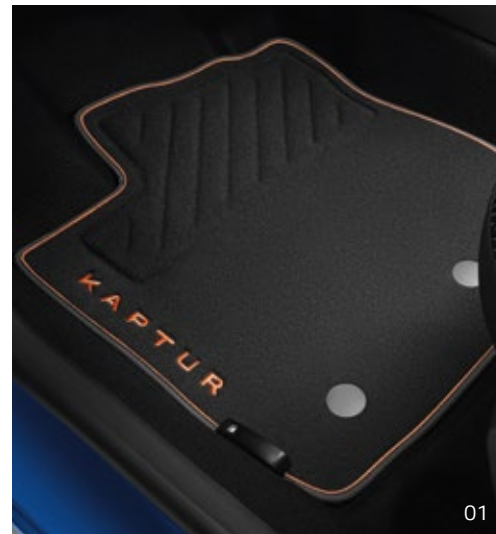

Защита салона

Прочные водонепроницаемые напольные коврики, спроектированные специально для KAPTUR, гармонично сочетаются с интерьером и цветовым оформлением салона. Они на 100% соответствуют конфигурации пола, а их система крепления исключает проскальзывание при вождении. Коврики просты в обслуживании и обеспечивают эффективную защиту салона автомобиля от загрязнения. Комплект состоит из 4 ковриков.

01 Текстильные коврики Premium

Текстильные коврики с эффектной цветной отделкой по контуру идеально сочетаются с интерьером салона и внешним дизайном автомобиля.

77 11 548 097 (окантовка оранжевой тесьмой)
77 11 547 987 (окантовка серой нитью)
77 11 821 030 (окантовка красной нитью)

02 Текстильные коврики Comfort

Сочетают эстетичность текстильных ковриков и практичность резиновых. Водонепроницаемые, имеют бортики. Выполнены по объемной, трехмерной технологии, согласно которой они точно повторяют рельеф Вашего автомобиля.

77 11 547 771