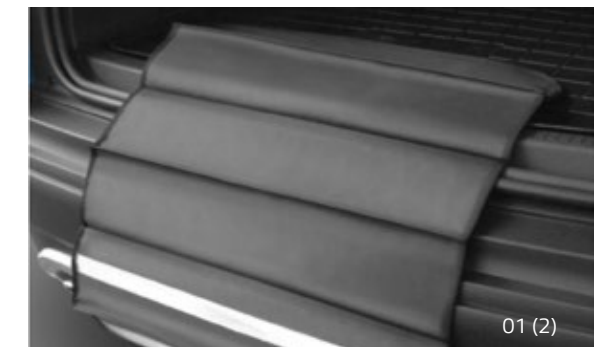

* Перечень подкрылок представлен в списке аксессуаров на стр. 34–35.