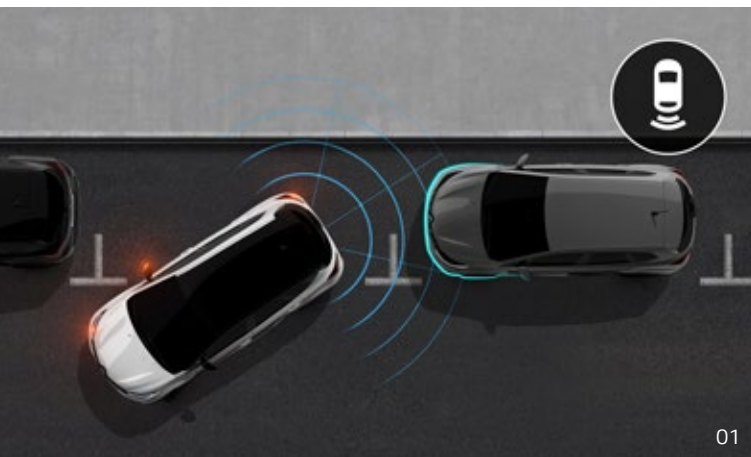

03

01

02

02 Система охранной сигнализации*

Сигнализация надежно защищает автомобиль и владельца. При интеграции оригинальные сигнализации обеспечивают правильное взаимодействие электроники автомобиля с защитной системой.

01 Парковочные радары*

Парковочный радар – это незаменимый помощник для парковки в условиях ограниченного пространства и при плохой видимости. Система с 4 интегрированными датчиками обнаруживает препятствия, уведомляя водителя звуковым сигналом.

77 11 813 696 (4 стандартных датчика)
77 11 813 697 (4 датчика внутренней установки)

03 Видеорегистратор*

Автоматическая бортовая автономная система регистрации – незаменимое устройство для обеспечения безопасности на дорогах и учета данных в случае ДТП. Комплект включает широкоугольную камеру Full HD, 2,5-дюймовый экран для вывода изображения, GPS-трекер.

77 11 547 955

* Перечень парковочных радаров, систем охранной сигнализации и видеорегистраторов представлен в списке аксессуаров на стр. 34–35.

06

Пакеты аксессуаров

Приумножьте возможности Вашего автомобиля! Пакеты аксессуаров, разработанные специально для Вашего Renault KAPTUR, дадут Вам дополнительные преимущества и сделают повседневную эксплуатацию автомобиля более эффективной. Приятный бонус к покупке – более выгодная цена пакета аксессуаров.