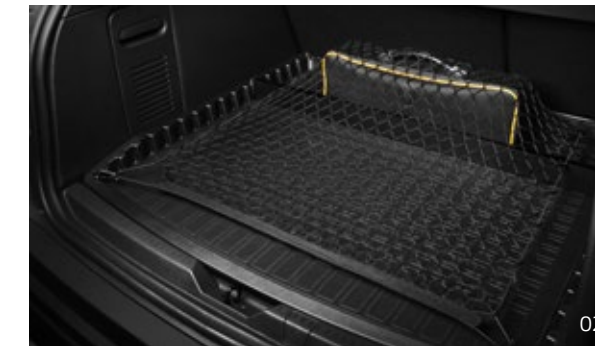

* Перечень подкрылок представлен в списке аксессуаров на стр. 34–35.